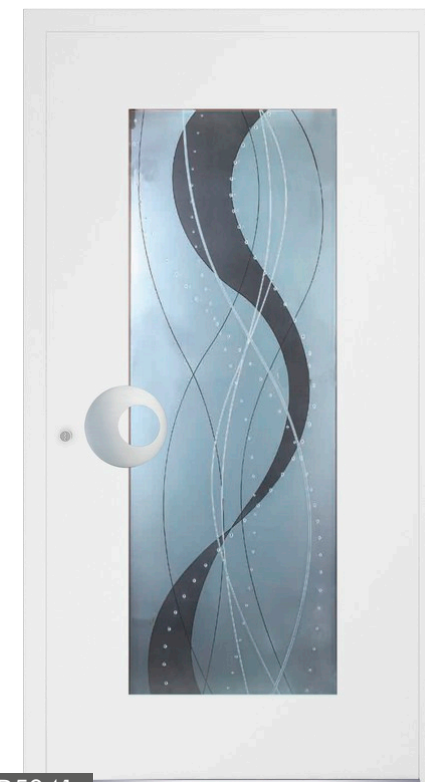

P5041

- innen Edelstahl-Drücker auf Rosette
- 3-fach-Verriegelung Winkhaus AV3 (Automatenschloss)
- Farbe: RAL 9010 Feinstruktur
- 4-fach-Verglasung satiniert mit aufgeklebten Swarovski-Kristallen*
- Aufsatzfüllung
- Stoßgriff PZ 29*