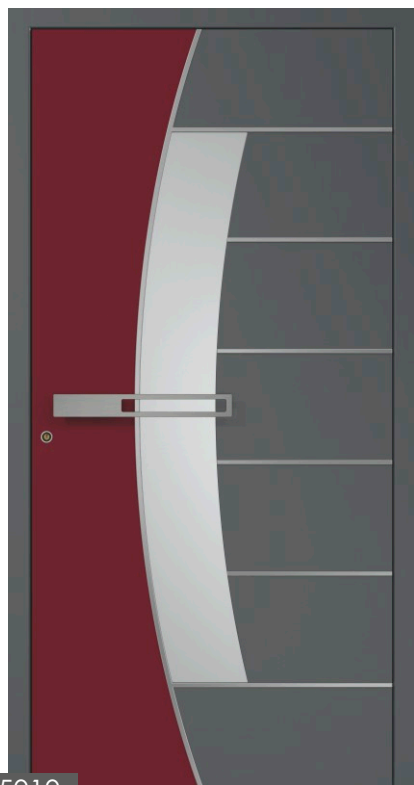

P5010

- innen Edelstahl-Drücker auf Rosette
- 3-fach-Verriegelung Winkhaus AV3 (Automatikschloss)
- Farbe: RAL 7016/RAL 3004 Feinstruktur
- 4-fach-Verglasung satiniert
- Aufsatzfüllung
- flächenbündige Edelstahl-Applikationen
- Stoßgriff PZ 76*