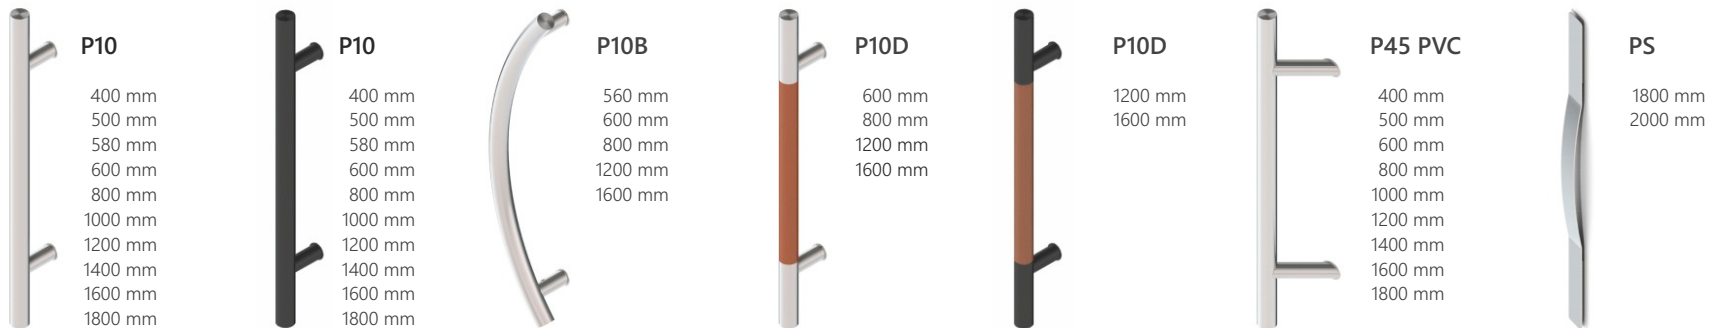

E6146-83

- innen Edelstahl-Drücker auf Rosette
- 3-fach-Verriegelung Winkhaus AV3 (Automatikschloss)
- Farbe: Art-Beton/ Blendrahmen DB703
- Aufsatzfüllung
- Edelstahl-Stoßgriff 9023-13 600 mm

E6147-83

- innen Edelstahl-Drücker auf Rosette
- 3-fach-Verriegelung Winkhaus AV3 (Automatikschloss)
- Farbe: Art-Beton/ Blendrahmen DB703
- Aufsatzfüllung
- Edelstahl-Stoßgriff 1044-13 1600 mm

Ornamentgläser

Elektronische Zutrittskontrolle

Griffstangen

Stoßgriffe Quadro

Muschelgriffe

ALUMINIUMTÜR

KUNSTSTOFFTÜR

*Zusatzelement - siehe Mehrpreise