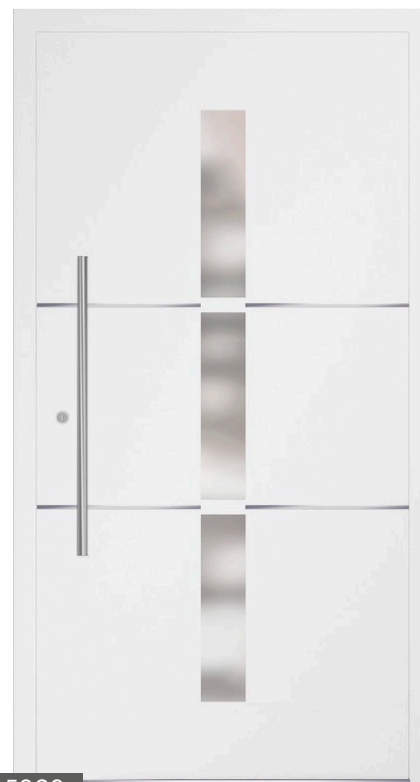

P5020

- innen Edelstahl-Drücker auf Rosette
- 3-fach-Verriegelung Winkhaus AV3 (Automatikschloss)
- Farbe: RAL 9016 Feinstruktur
- 4-fach-Verglasung satiniert
- Aufsatzfüllung
- flächenbündige Edelstahl-Applikationen
- Edelstahl-Griffstange P10 800 mm