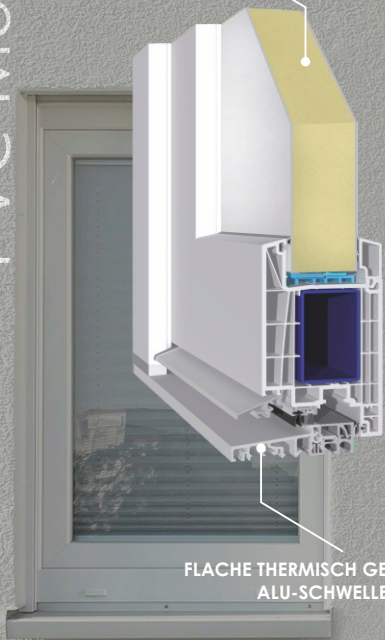

hervorragende Wärmedämmung
mit 44 mm Polyurethanschaum-Füllung

FLACHE THERMISCH GETRENNTE
ALU-SCHWELLE