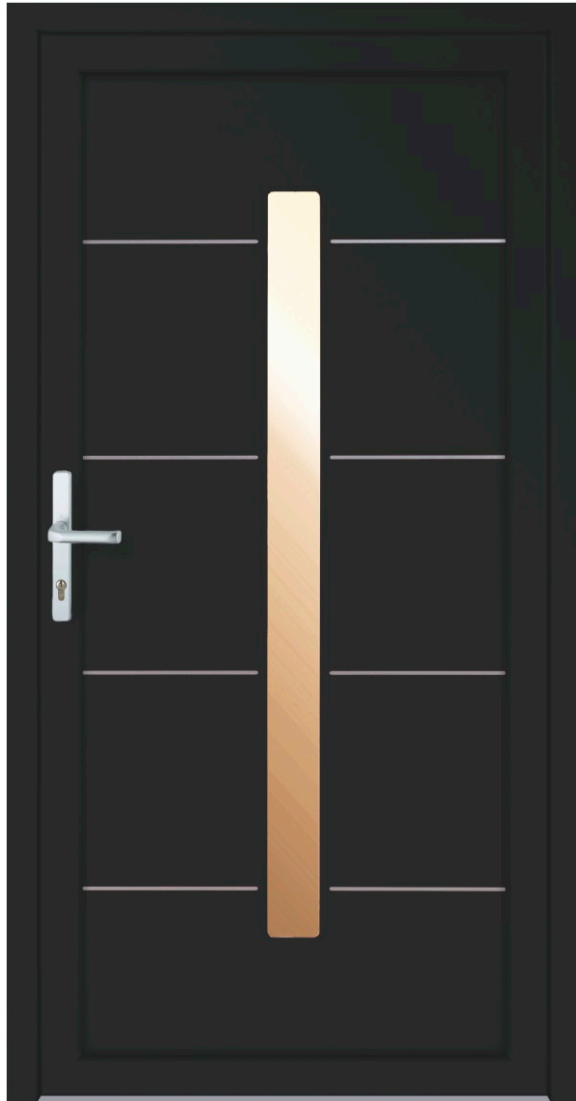

M198

- Drückergarnitur Hoppe F1 (silber eloxiert)
- 3-fach-Verriegelung
- Farbe: Jett Black Matt 18, Nußbaum 21
- Füllung: Sandwich-Platte 44 mm