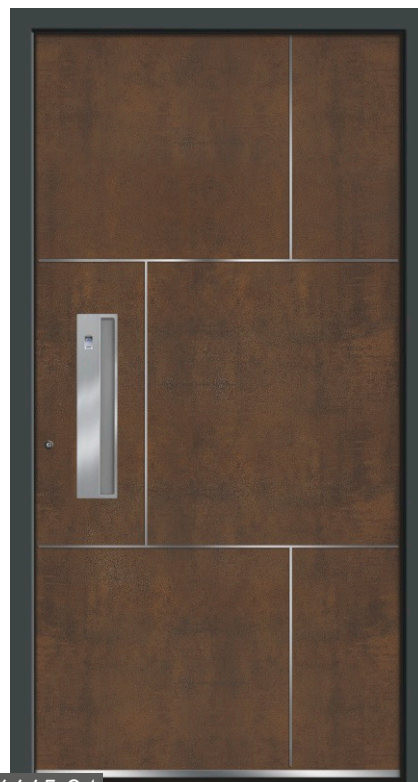

Art-Beton

Art-Beton Relief

Art-Beton Formwork

E6172-84

- innen Edelstahl-Drücker auf Rosette
- 3-fach-Verriegelung Winkhaus AV3 (Automatenschloss)
- Farbe: Art-Corten/ Blendrahmen DB703
- Aufsatzfüllung
- Edelstahl-Applikationen
- Edelstahl-Stoßgriff 1042-13 1200 mm