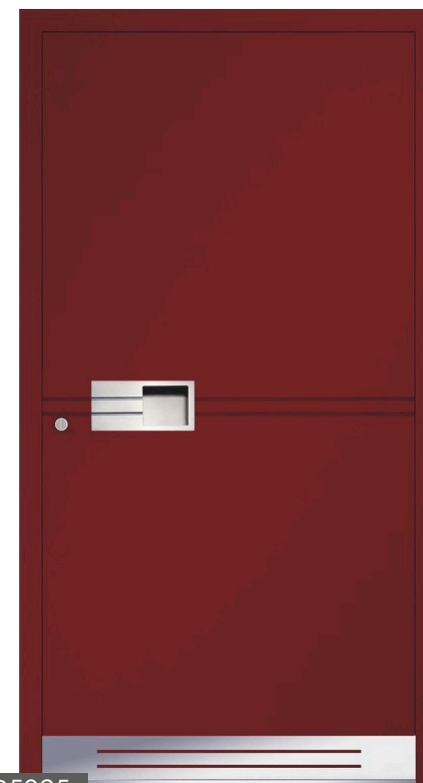

P5025

- innen Edelstahl-Drücker auf Rosette
- 3-fach-Verriegelung Winkhaus AV3 (Automatikschloss)
- Farbe: RAL 3004 Feinstruktur
- Aufsatzfüllung
- Applikationen: Reliefnuten
- Stoßgriff PW 19*