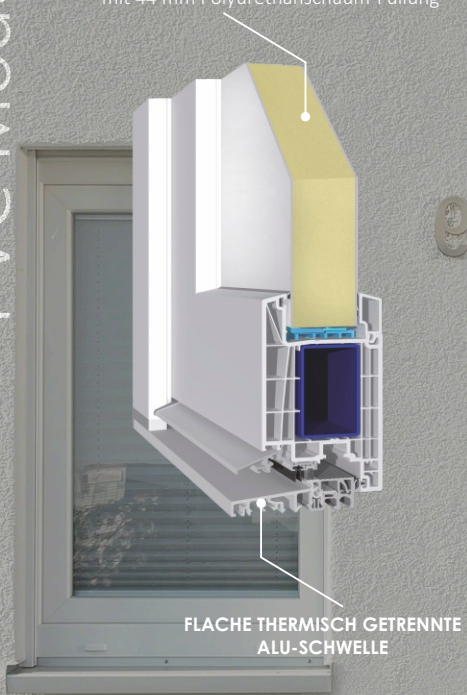

hervorragende Wärmedämmung
mit 44 mm Polyurethanschaum-Füllung

PVC Modern line

Standardfarben

- Weiß 35
- Woodec Oak 91*
- Nebraska 33
- Golden Oak 51
- Nußbaum 21
- Mahagoni 26
- Eiche dunkel 25
- Schiefergrau matt 34
- Anthrazitgrau Satin 88
- Anthrazitgrau 70
- Braun Decor 71

*auf Anfrage