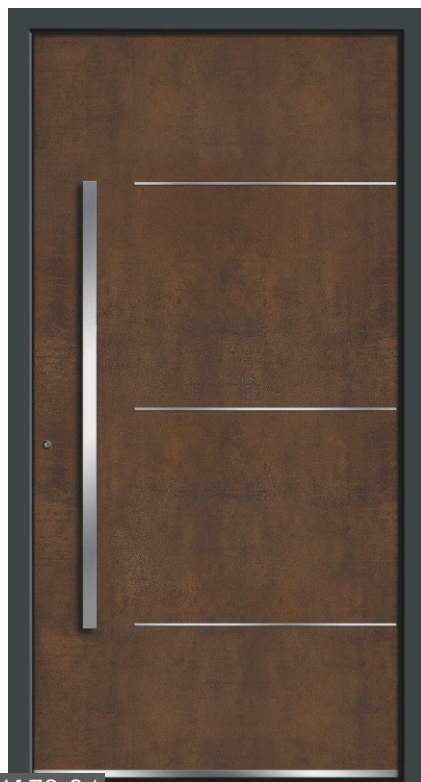

Art-Beton

Art-Beton Relief

Art-Beton Formwork

E6172-84

- innen Edelstahl-Drücker auf Rosette
- 3-fach-Verriegelung Winkhaus AV3 (Automatenschloss)
- Farbe: Art-Corten/ Blendrahmen DB703
- Aufsatzfüllung
- Edelstahl-Applikationen
- Edelstahl-Stoßgriff 1042-13 1200 mm