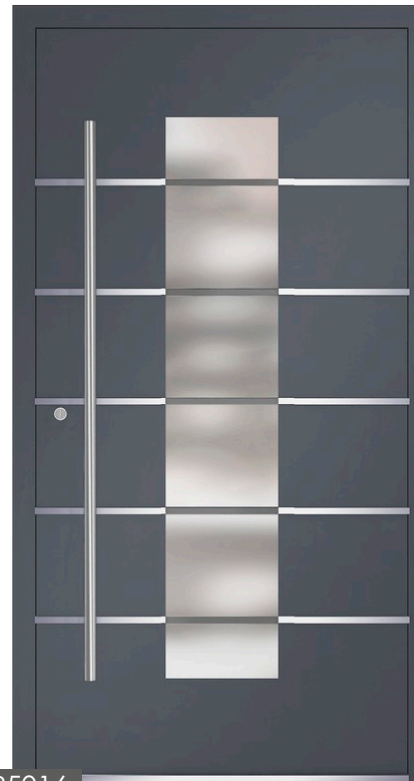

P5016

- innen Edelstahl-Drücker auf Rosette
- 3-fach-Verriegelung Winkhaus AV3 (Automatikschloss)
- Farbe: Anthrazitgrau Feinstruktur
- 4-fach-Verglasung satiniert
- Aufsatzfüllung
- flächenbündige Edelstahl-Applikationen
- Edelstahl-Griffstange P10 1600 mm*