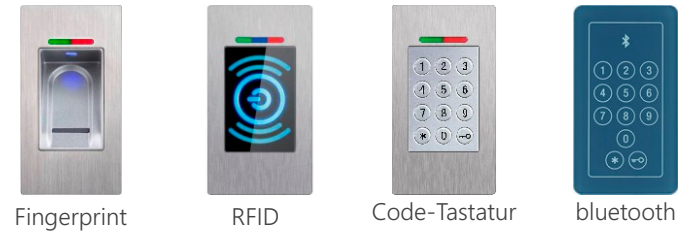

E6497-83

- innen Edelstahl-Drücker auf Rosette
- 3-fach-Verriegelung Winkhaus AV3 (Automatikschloss)
- Farbe: Art-Beton/ Blendrahmen DB703
- Aufsatzfüllung
- Edelstahl-Griffschale V107 1400 mm

E6173-83

- innen Edelstahl-Drücker auf Rosette
- 3-fach-Verriegelung Winkhaus AV3 (Automatikschloss)
- Farbe: Art-Beton/ Blendrahmen DB703
- Aufsatzfüllung
- Edelstahl-Stoßgriff 1044-13 1600 mm

E6146-83

- innen Edelstahl-Drücker auf Rosette
- 3-fach-Verriegelung Winkhaus AV3 (Automatikschloss)
- Farbe: Art-Beton/ Blendrahmen DB703
- Aufsatzfüllung
- Edelstahl-Stoßgriff 9023-13 600 mm

E6147-83

- innen Edelstahl-Drücker auf Rosette
- 3-fach-Verriegelung Winkhaus AV3 (Automatikschloss)
- Farbe: Art-Beton/ Blendrahmen DB703
- Aufsatzfüllung
- Edelstahl-Stoßgriff 1044-13 1600 mm

Ornamentgläser

Elektronische Zutrittskontrolle

Griffstangen

Stoßgriffe Quadro

Muschelgriffe

ALUMINIUMTÜR

KUNSTSTOFFTÜR

*Zusatzelement - siehe Mehrpreise