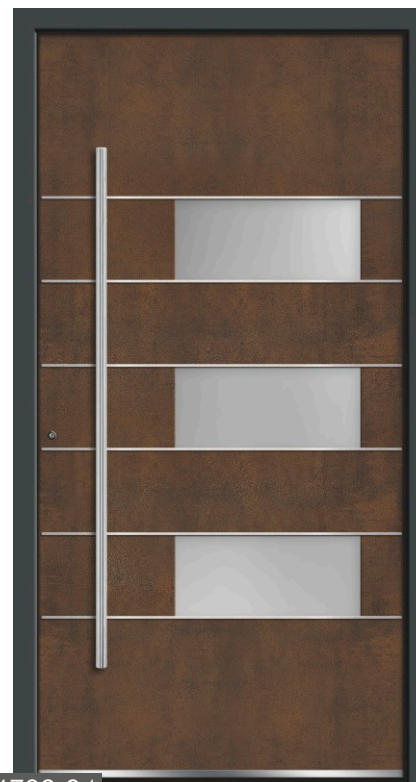

E6782-84

- innen Edelstahl-Drücker auf Rosette
- 3-fach-Verriegelung Winkhaus AV3 (Automatenschloss)
- Farbe: Art-Corten/ Blendrahmen DB703
- 4-fach-Verglasung satiniert
- Aufsatzfüllung
- Edelstahl-Applikationen
- Edelstahl-Stoßgriff 1044-13 1600 mm