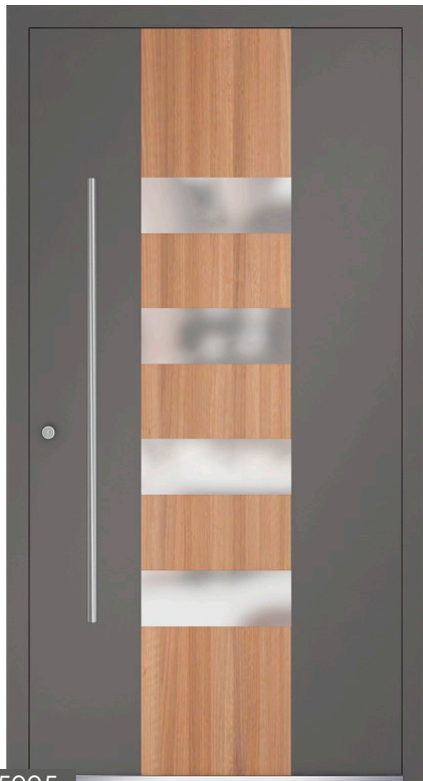

P5005

- innen Edelstahl-Drücker auf Rosette
- 3-fach-Verriegelung Winkhaus AV3 (Automatikschloss)
- Farbe: RAL 9007 Feinstruktur
- 4-fach-Verglasung satiniert
- Aufsatzfüllung
- flächenbündige holzähnliche Applikation
- Edelstahl-Griffstange P10 1200 mm*