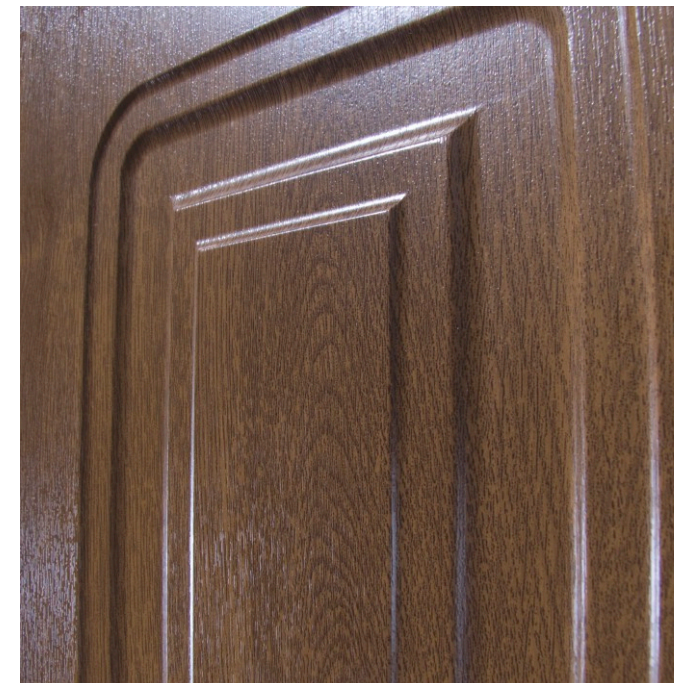

Halbfüllungen

- Halbfüllungen mit gewölbten Mustern, auch mit Wärmedämmung möglich