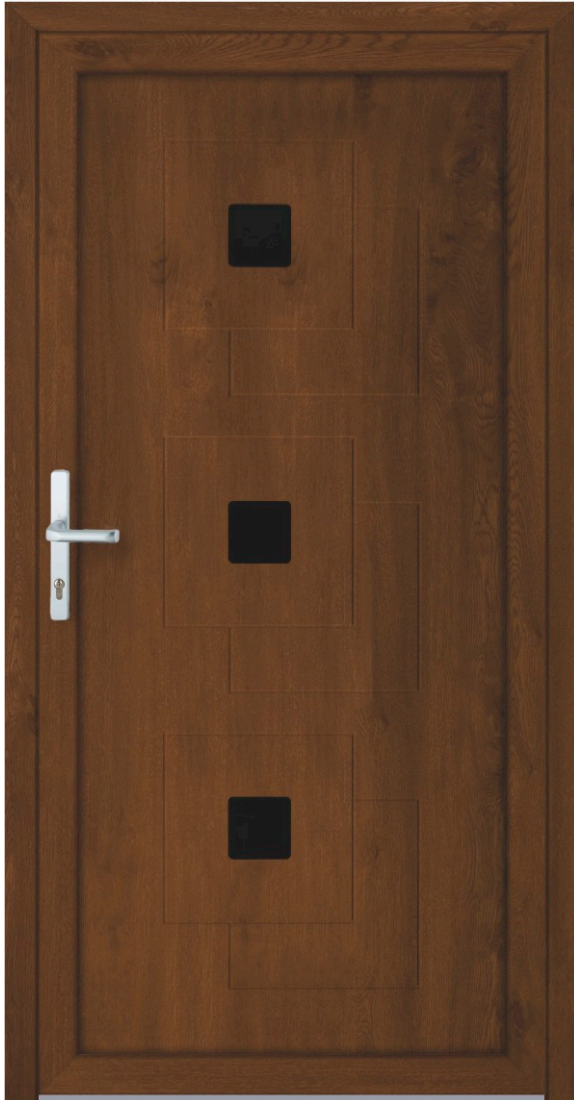

M302

- Drückergarnitur Hoppe F1 (silber eloxiert)
- 3-fach-Verriegelung
- Farbe: Nußbaum
- Füllung: Sandwich-Platte 44 mm