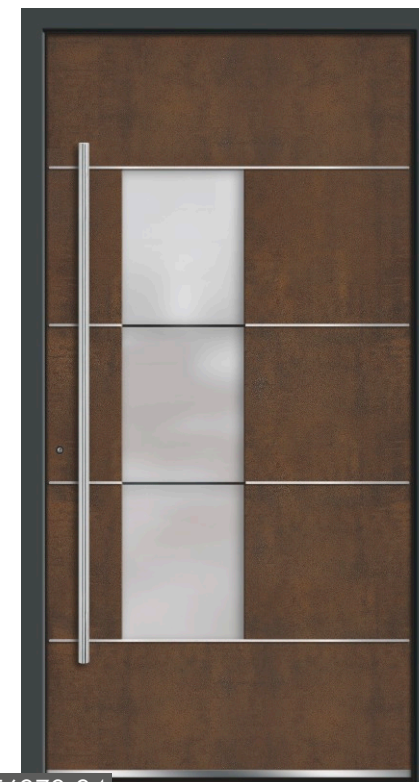

E6878-84

- innen Edelstahl-Drücker auf Rosette
- 3-fach-Verriegelung Winkhaus AV3 (Automatenschloss)
- Farbe: Art-Corten/ Blendrahmen DB703
- 4-fach-Verglasung satiniert
- Aufsatzfüllung
- Edelstahl-Applikationen
- Edelstahl-Stoßgriff 1044-13 1600 mm