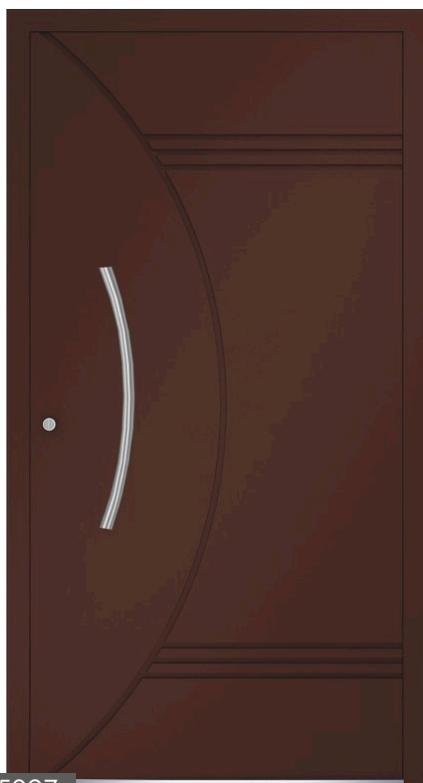

P5027

- innen Edelstahl-Drücker auf Rosette
- 3-fach-Verriegelung Winkhaus AV3 (Automatikschloss)
- Farbe: RAL 8011 Feinstruktur
- Aufsatzfüllung
- Applikationen: Reliefnuten
- Edelstahl-Griffstange P10B 800 mm*