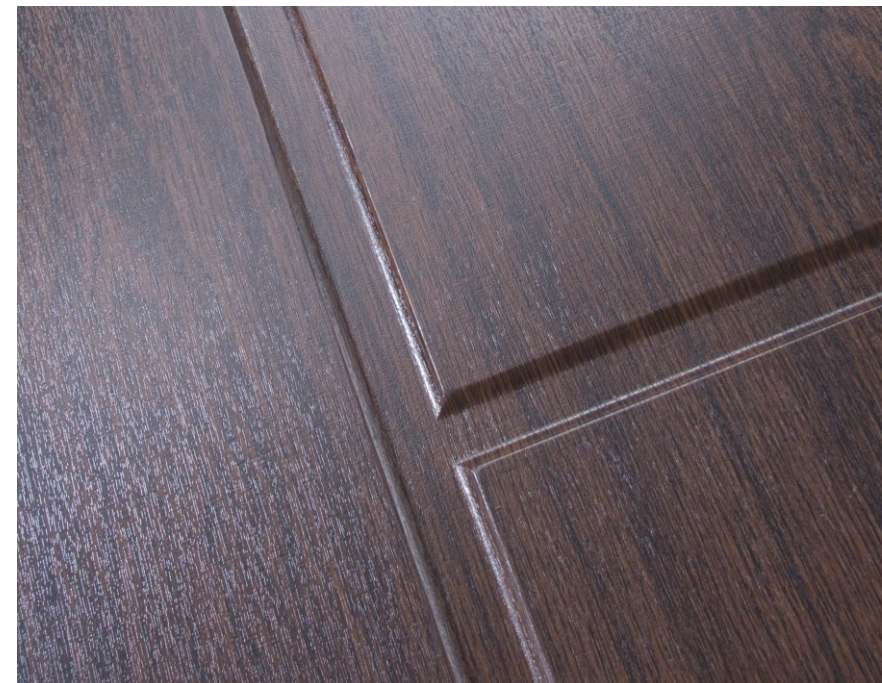

M076

- Drückergarnitur Hoppe F1 (silber eloxiert)
- 3-fach-Verriegelung
- Farbe: Nußbaum 21, weiß
- Füllung: Sandwich-Platte 44 mm