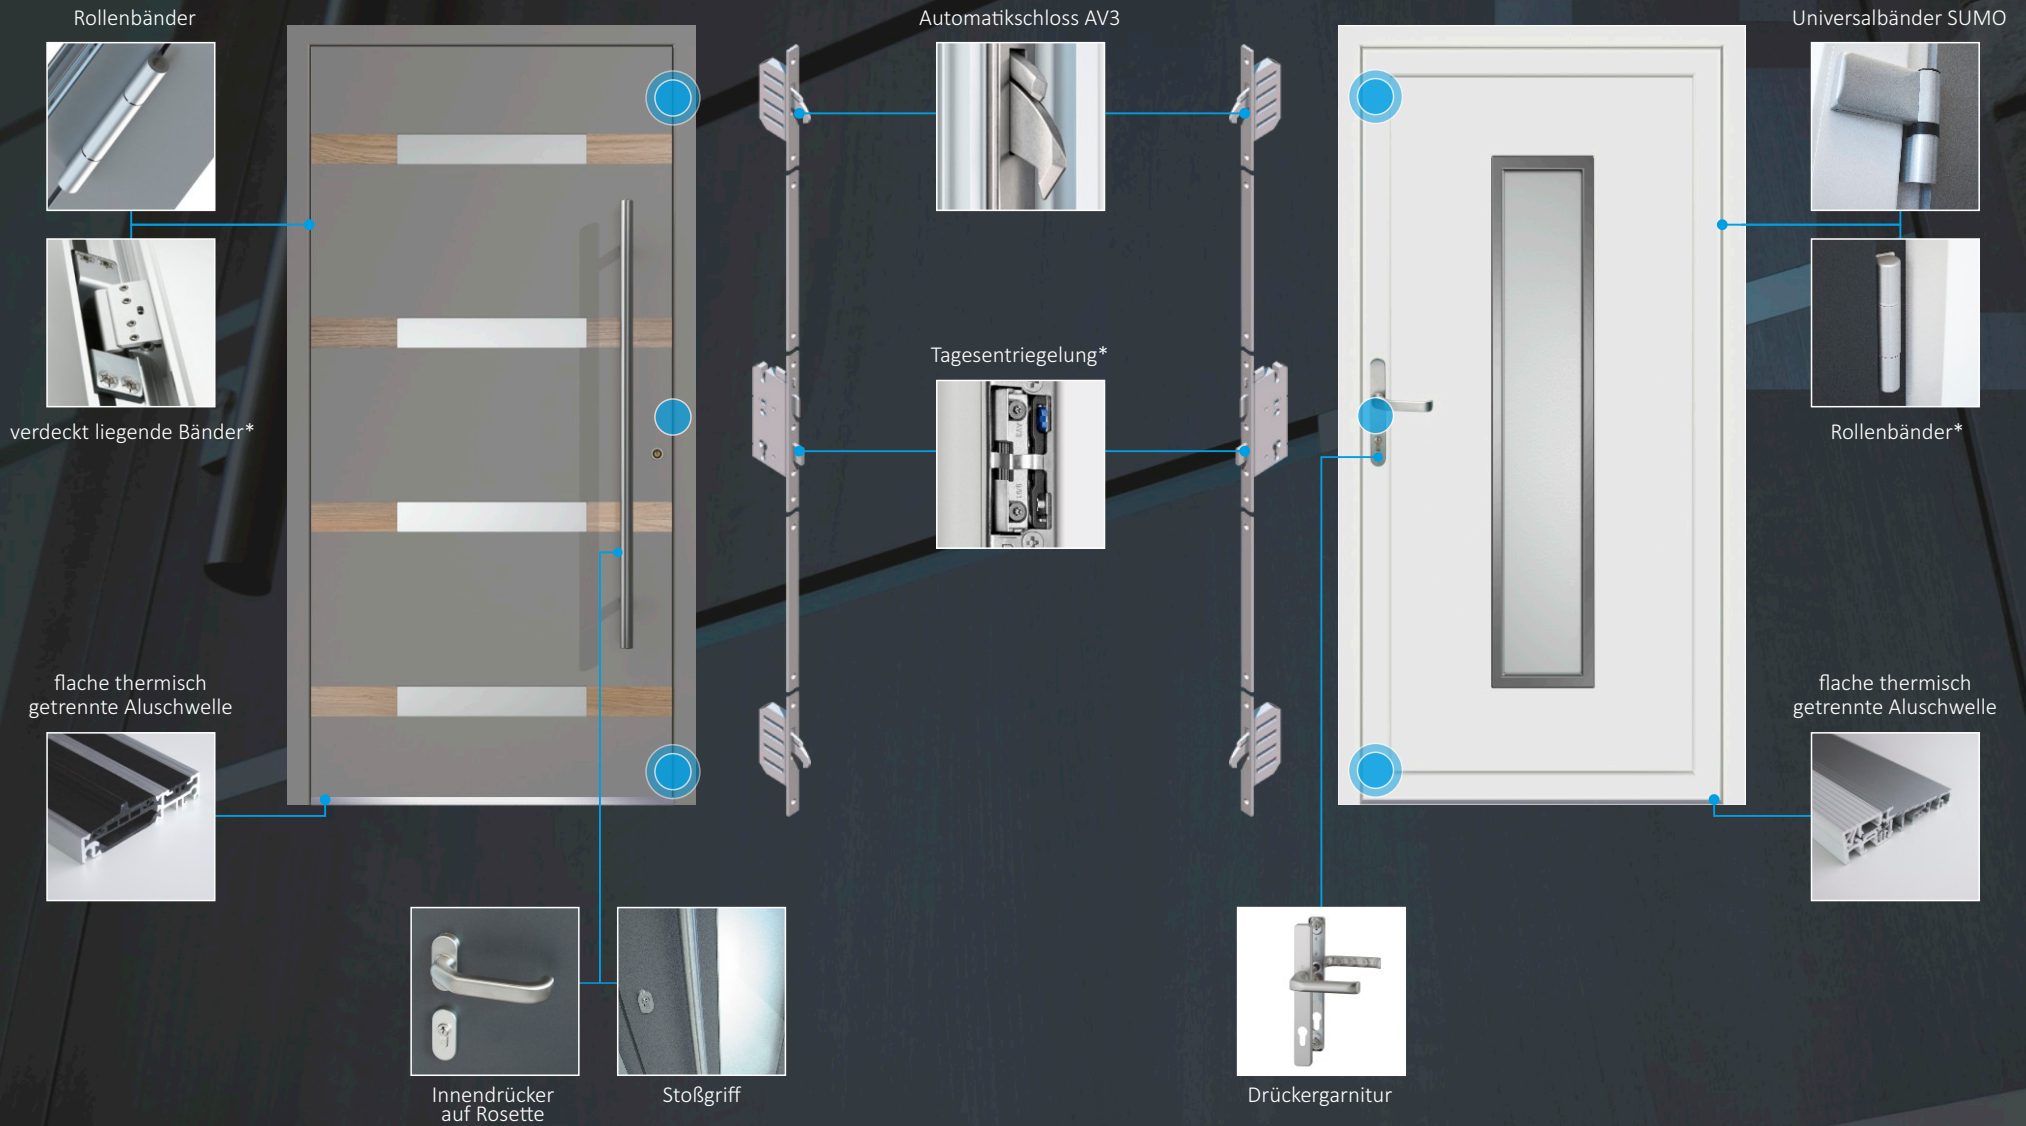

E6146-83

- innen Edelstahl-Drücker auf Rosette
- 3-fach-Verriegelung Winkhaus AV3 (Automatikschloss)
- Farbe: Art-Beton/ Blendrahmen DB703
- Aufsatzfüllung
- Edelstahl-Stoßgriff 9023-13 600 mm

E6147-83

- innen Edelstahl-Drücker auf Rosette
- 3-fach-Verriegelung Winkhaus AV3 (Automatikschloss)
- Farbe: Art-Beton/ Blendrahmen DB703
- Aufsatzfüllung
- Edelstahl-Stoßgriff 1044-13 1600 mm

Ornamentgläser

Elektronische Zutrittskontrolle

Griffstangen

Stoßgriffe Quadro

Muschelgriffe

ALUMINIUMTÜR

KUNSTSTOFFTÜR

*Zusatzelement - siehe Mehrpreise